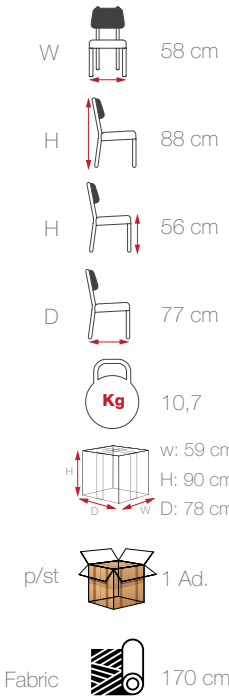

[LZB 01]

[LİZBON]

[OLİNPA
döşemeli]

[OLP 01]