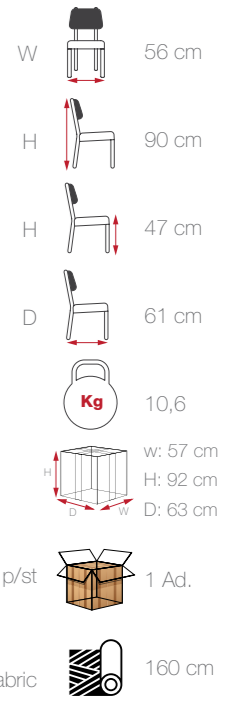

[BROWN]

[RUSSELL]

[RSE 01]

[BRW 04]
kol döşemeli

[BRW 01]

[BROWN]

[RUSSELL]

[RSE 02]

[BRW 03]

[BRW 05]
hasırlı ve
kol döşemeli