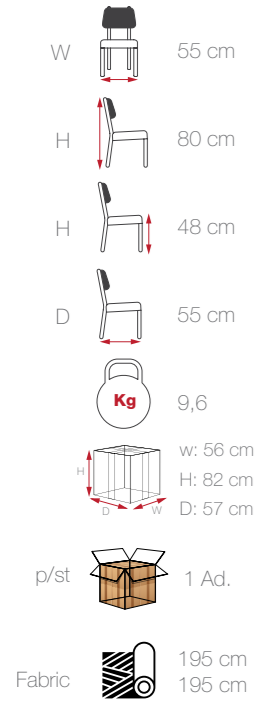

[BRW 03]

[BRW 05]
hasırlı ve
kol döşemeli

[SNT 01]

- W 57/119 cm
- H 76 cm
- H 48 cm
- D 62/67 cm
- Kg 10 / 16,4
- w: 58/ 120 cm
H: 78 cm
D: 63/68 cm
- p/st 1 Ad.
- Fabric 140 cm
200 cm

[SANTANA]

[SNT 02]

[NİL]

[NIL 01]

- W 59 cm
- H 75 cm
- H 47 cm
- D 60 cm
- Kg 10,7
- w: 60 cm
H: 77 cm
D: 61 cm
- p/st 1 Ad.
- Fabric 180 cm

[MON 01]

- W 62 cm
- H 75 cm
- H 45 cm
- D 68 cm
- Kg 9,8
- w: 63 cm
H: 77 cm
D: 69 cm
- p/st 1 Ad.
- Fabric 200 cm

[MONİ]

[LARSEN]

[LRS 01]

- W 58 cm
- H 79 cm
- H 47 cm
- D 64 cm
- Kg 11,10
- w: 59 cm
H: 81 cm
D: 65 cm
- p/st XX Ad.
- Fabric XX cm

[TGR 02]

W		61 cm
H		83 cm
H		48 cm
D		63 cm
Kg		10
		w: 62 cm H: 85 cm D: 64 cm
p/st		1 Ad.
Fabric		190 cm

- W  58 cm
- H  70 cm
- H  47 cm
- D  47 cm
-  10
-  w: 59 cm
H: 72 cm
D: 48 cm
- p/st  1 Ad.
- Fabric  140 cm

- W  xx cm
- H  xx cm
- H  xx cm
- D  xx cm
-  xx
-  w:
H:
D:
- p/st  1 Ad.
- Fabric  150 cm