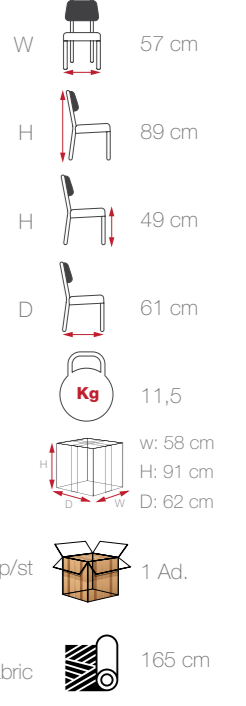

[BRW 03]

[BRW 05]
hasırlı ve
kol döşemeli

[SNT 01]

- W 57/119 cm
- H 76 cm
- H 48 cm
- D 62/67 cm
- Kg 10 / 16,4
- w: 58/ 120 cm
H: 78 cm
D: 63/68 cm
- p/st 1 Ad.
- Fabric 140 cm
200 cm

[SANTANA]

[SNT 02]

[NİL]

[NIL 01]

- W 59 cm
- H 75 cm
- H 47 cm
- D 60 cm
- Kg 10,7
- w: 60 cm
H: 77 cm
D: 61 cm
- p/st 1 Ad.
- Fabric 180 cm

[MON 01]

- W 62 cm
- H 75 cm
- H 45 cm
- D 68 cm
- Kg 9,8
- w: 63 cm
H: 77 cm
D: 69 cm
- p/st 1 Ad.
- Fabric 200 cm

[MONİ]

[LARSEN]

[LRS 01]

- W 58 cm
- H 79 cm
- H 47 cm
- D 64 cm
- Kg 11,10
- w: 59 cm
H: 81 cm
D: 65 cm
- p/st XX Ad.
- Fabric XX cm

[TGR 02]

W		61 cm
H		83 cm
H		48 cm
D		63 cm
Kg		10
		w: 62 cm H: 85 cm D: 64 cm
p/st		1 Ad.
Fabric		190 cm

- W  58 cm
- H  70 cm
- H  47 cm
- D  47 cm
-  10
-  w: 59 cm
H: 72 cm
D: 48 cm
- p/st  1 Ad.
- Fabric  140 cm

- W  xx cm
- H  xx cm
- H  xx cm
- D  xx cm
-  xx
-  w:
H:
D:
- p/st  1 Ad.
- Fabric  150 cm