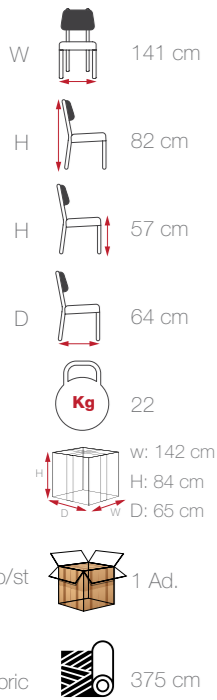

[LİZBON]

[OLİNPA
örgülü]

[OLN 03]