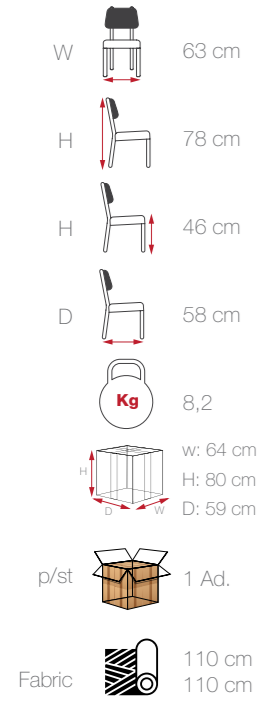

- W  42 cm
- H  84 cm
- H  44 cm
- D  51 cm
-  Kg 5,5
-  w: 43 cm
H: 86 cm
D: 52
- p/st  Ad.

[ZUC XX]

[ZUCA]

[ZUCA]

[ZUC XX]

- W  xx cm
- H  xx cm
- H  xx cm
- D  xx cm
-  Kg xx
-  w: XX
H: XX
D: XX
- p/st  Ad.

[ROS 01]

[ROSS]

[BIO]

[ROS 02]

[BIO 02]

[BIO 01]

- W 42/47 cm
- H 84 cm
- H 45 cm
- D 52 cm
- Kg 5,3
- w: 43/48 cm
H: 86 cm
D: 53 cm
- p/st 5 Ad.

- W 58 cm
- H 88 cm
- H 45 cm
- D 62 cm
- Kg 4,35
- w: 59 cm
H: 90 cm
D: 63 cm
- p/st 5 Ad.

[RSI 01]

[ROSSI]

[VANESSA]

[VAS 01]

- W 79 cm
- H 75 cm
- H 43 cm
- D 79 cm
- Kg 24,2
- w: 80 cm
H: 77 cm
D: 80 cm
- p/st 1 Ad.
- Fabric 160 cm

[AGV 01]

[AĞVA]

[NANO]

- W 48 cm
- H 86 cm
- H 46 cm
- D 58 cm
- Kg** 5,3
- w: 49 cm
H: 88 cm
D: 59 cm
- p/st 5 Ad.

[ICON]

[VIOLA]

- W 61 cm
- H 81 cm
- H 45 cm
- D 55 cm
- Kg** 5,8
- w: 62 cm
H: 83 cm
D: 56 cm
- p/st Ad.

[MINOTTI]