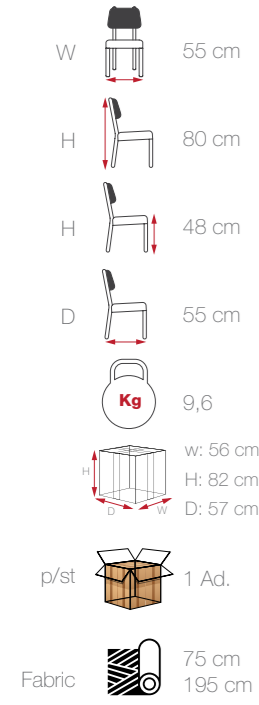

[BROWN]

[RUSSELL]

[RSE 01]