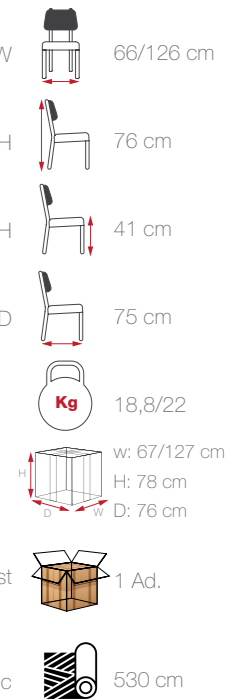

[LZB 01]

[LİZBON]

[OLİNPA
döşemeli]

[OLP 01]

[OLP 02]

[LİZBON]

[OLİNPA
örgülü]

[OLN 03]

[LZB 02]

[OLP 04]