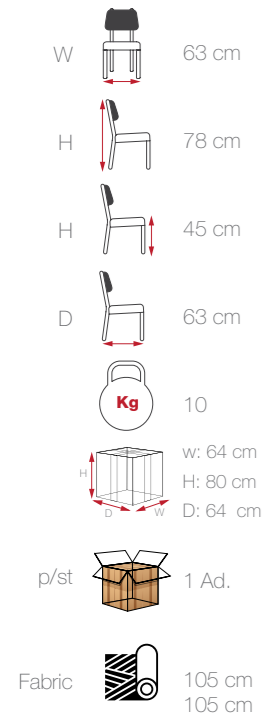

[AGV 01]

[AĞVA]

[NANO]

[AGV 02]

[NAN 04]

[NAN 03]

[NAN 02]

[TEK 01]

[TEK AÇIK]

[YASMİN]

[TEK 02]

[YSM 02]

[YSM 01]